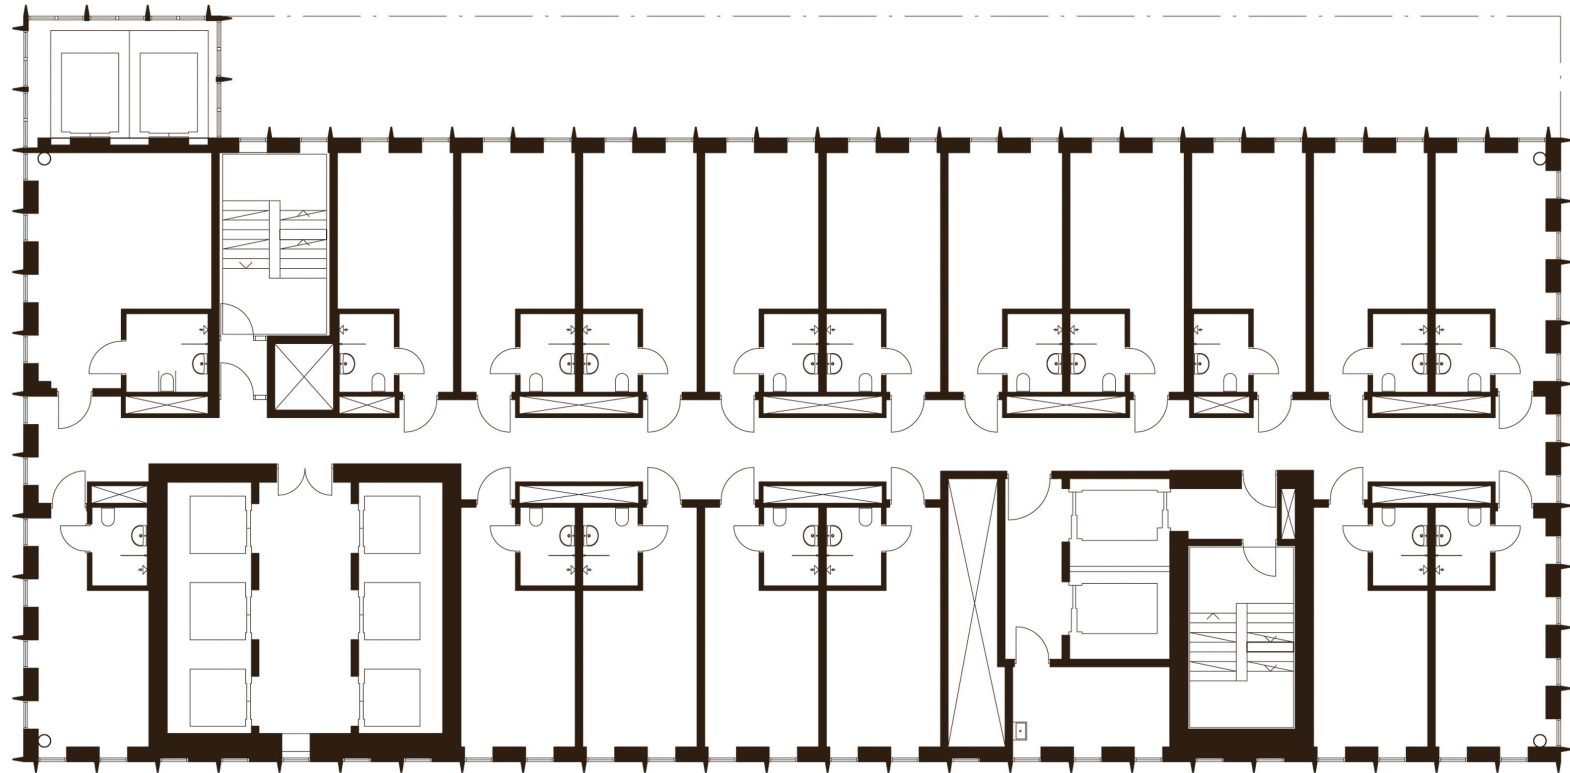

ersēus arkitekter

Göteborg. Järntorget och Folkets Hus

Google

0 10 20 30 40 50 60 70 80 90 100 skala 1:2500 (A3)

ersēus

ersēus