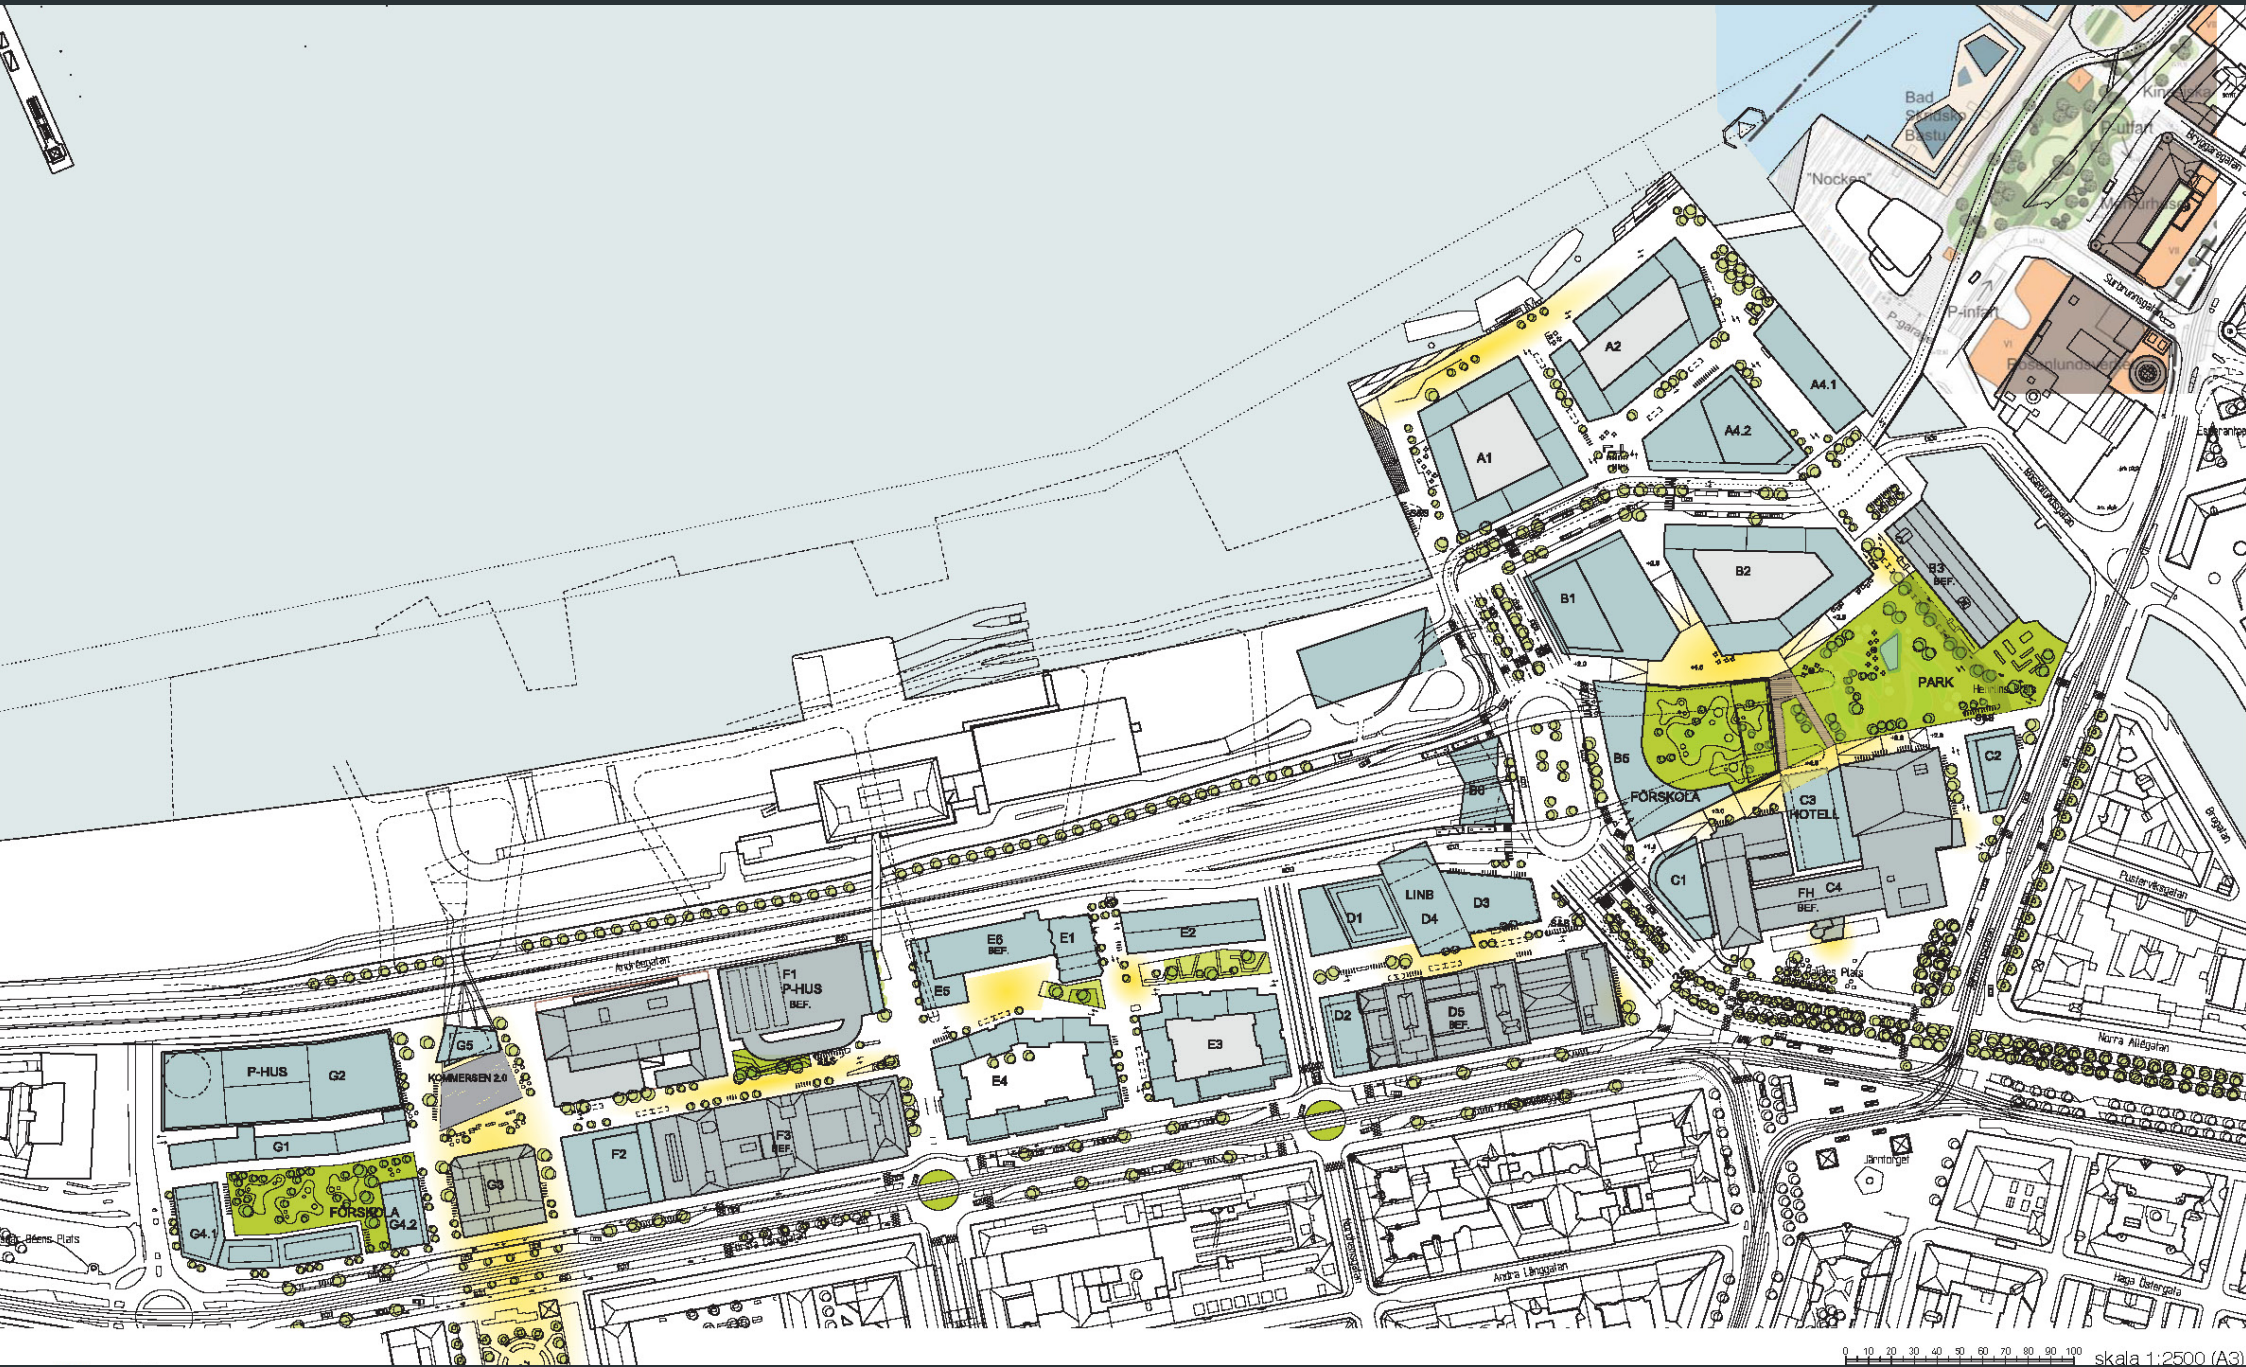

ersēus arkitekter

Göteborg. Järntorget och Folkets Hus

Google

0 10 20 30 40 50 60 70 80 90 100 skala 1:2500 (A3)

ersēus

ersēus